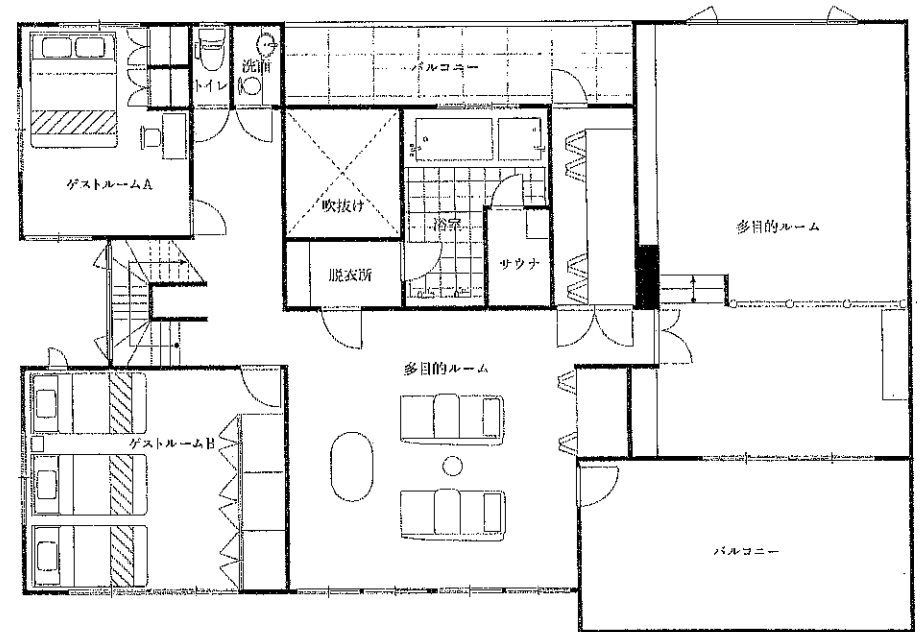

1F

2F

マヨルカハウス 間取り図

4LDK 延べ床面積 360㎡ (108坪)