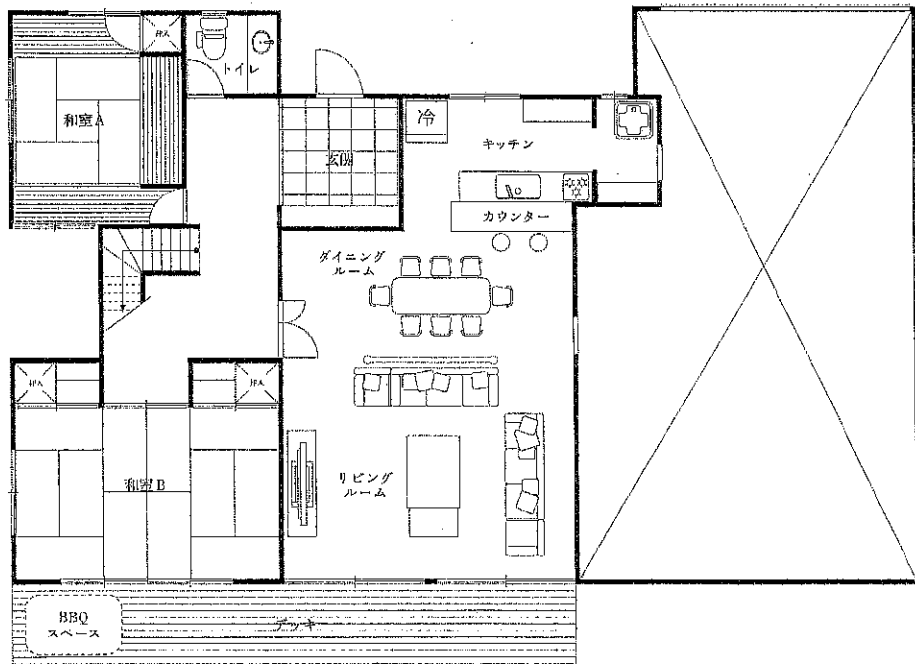

1F

2F

マヨルカハウス 間取り図

4LDK 延べ床面積 360㎡ (108坪)